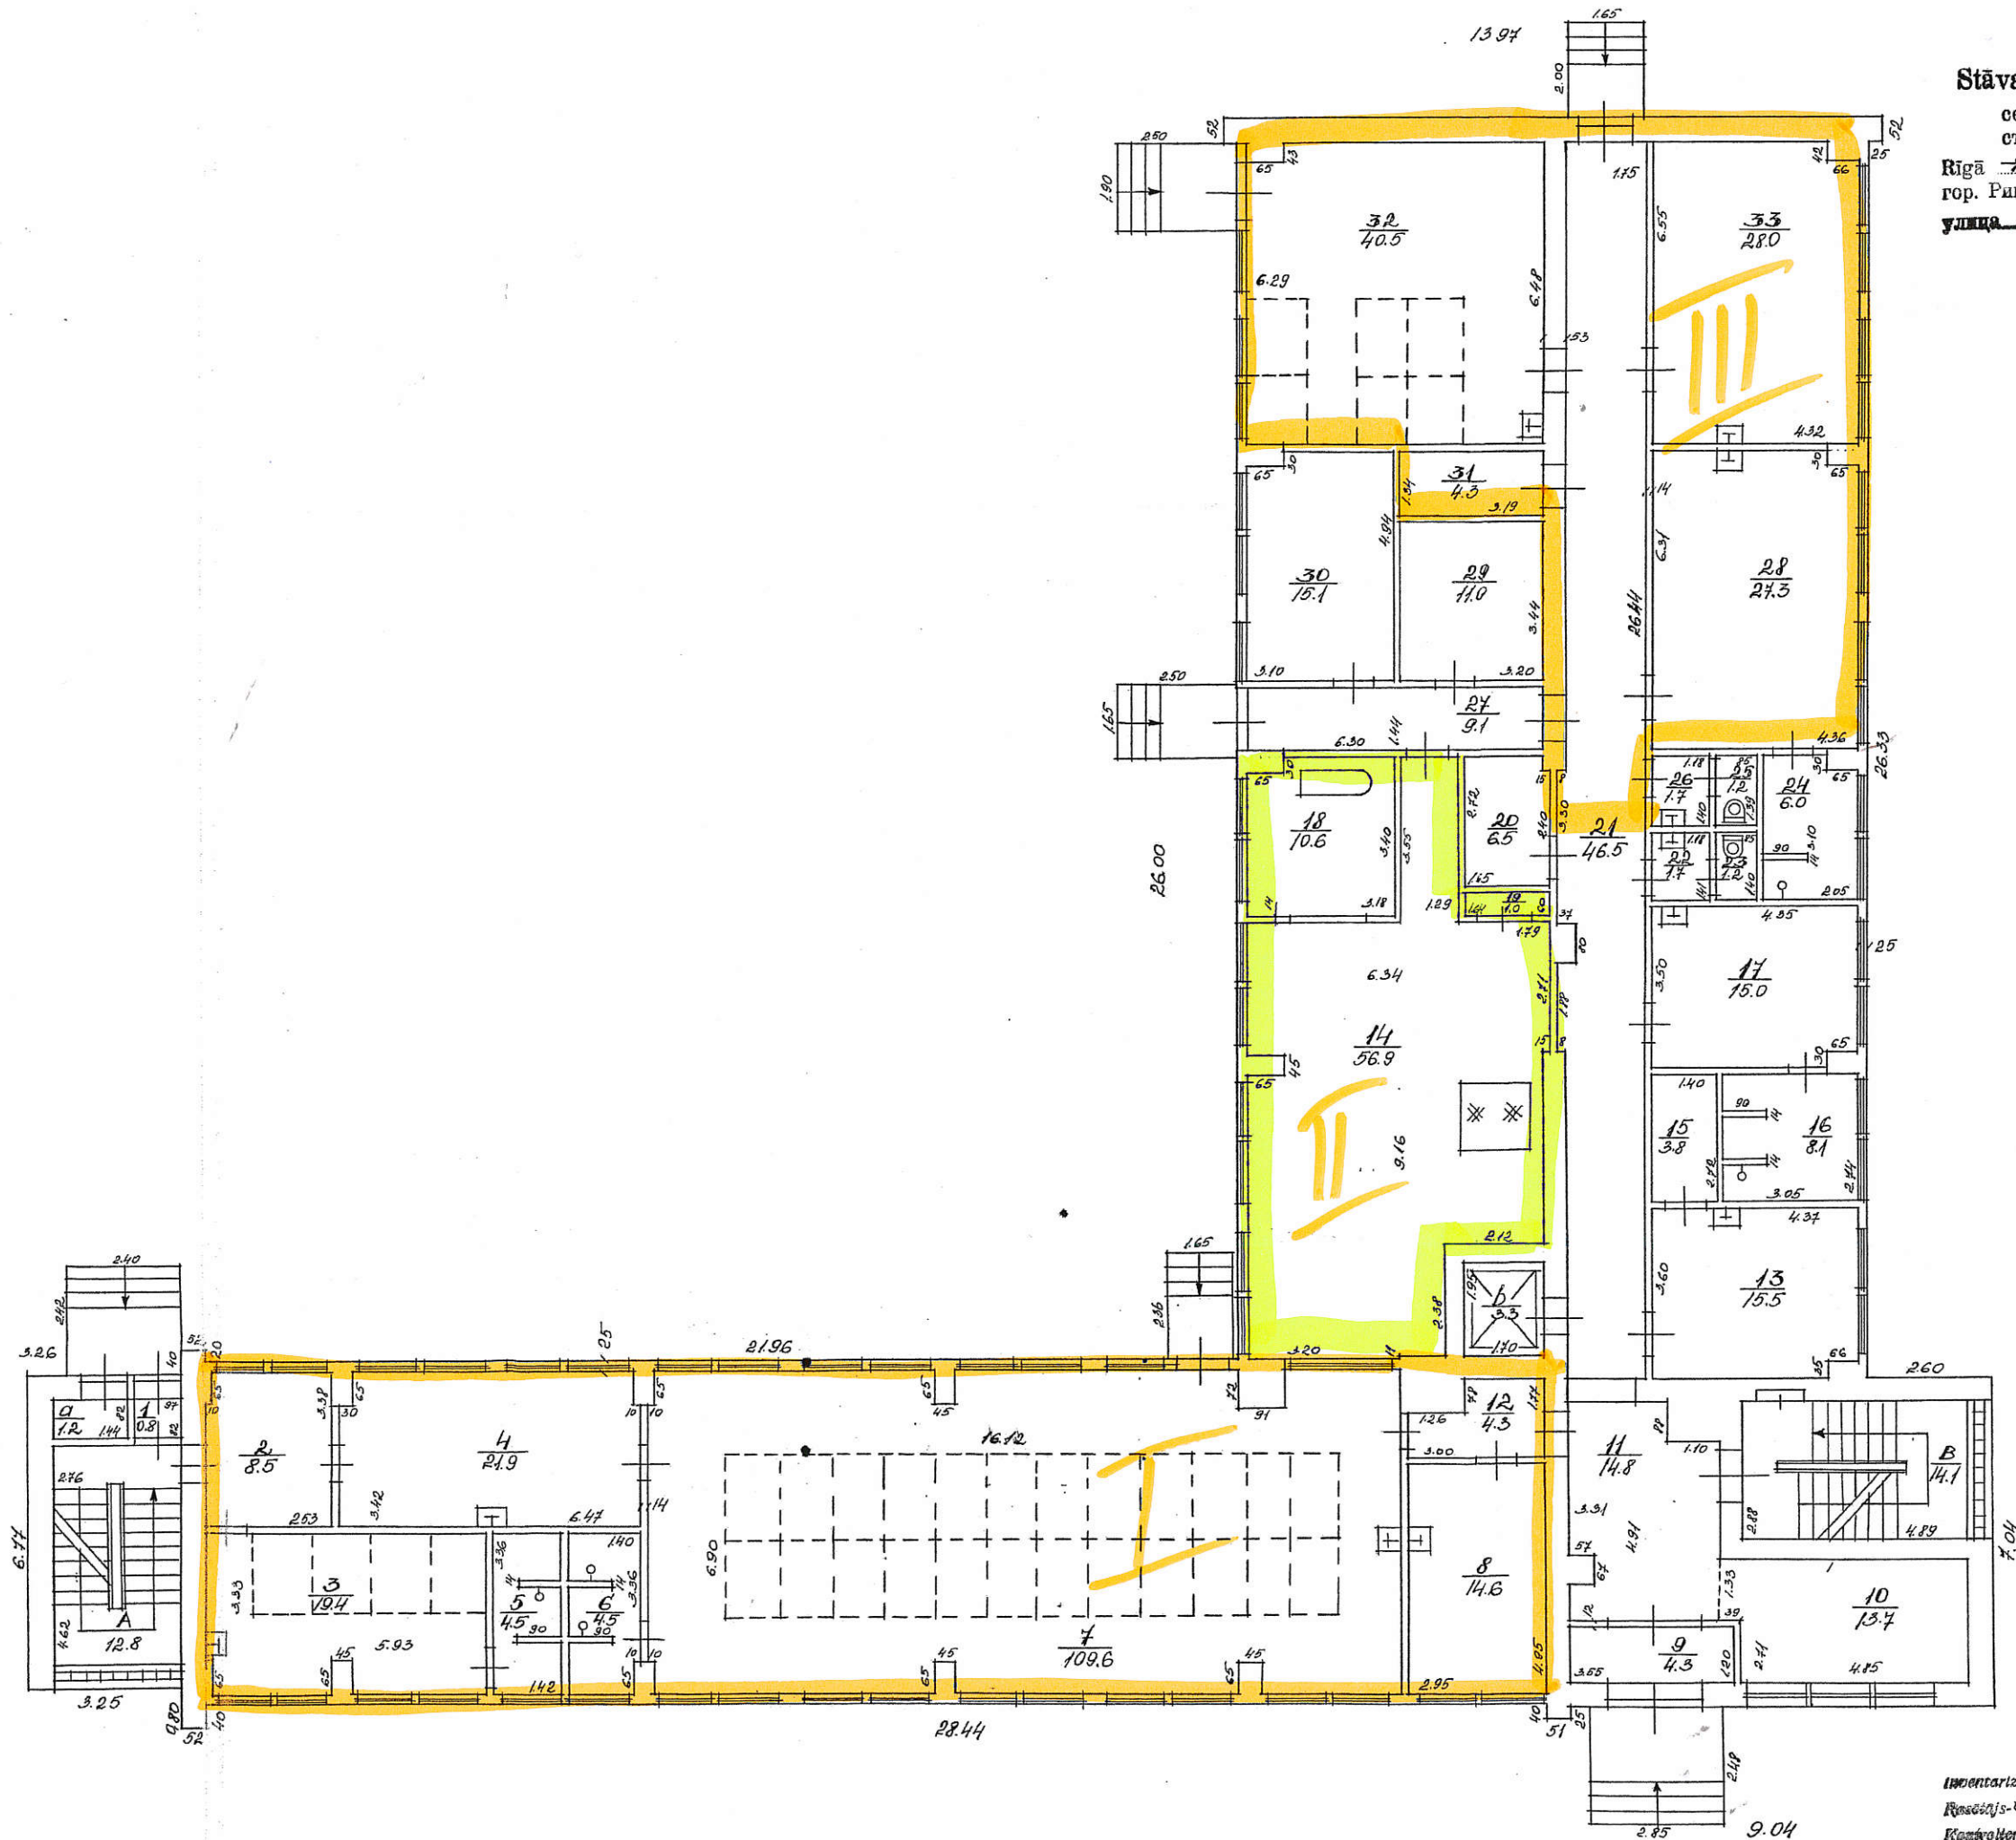

Stāva plāns—Этажный план

celtnai № 17
 строения № 17
 Rīgā, Proletariskā rajonā
 г. Рига, Пролетарского района
 улица Д. Диньес ielā № 2

1. Stāvs—Этаж
 H=2.50

Масштаб 1:100

Инвентаризатор-Инвентаризатор: [Signature]
 Рисовальщик-Чертежник: [Signature]
 Контролер-Контролер: [Signature]
 14. 02 1982 г.